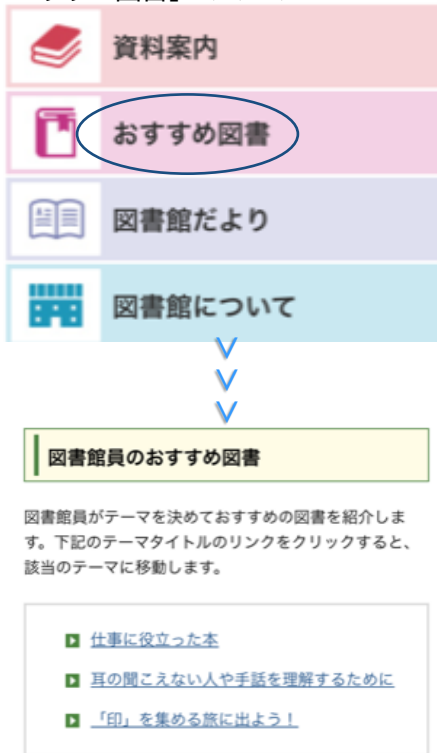

図書館だより

第67号 令和5年9月18日

袖ヶ浦市立図書館
SODEGAURA PUBLIC LIBRARY

袖ヶ浦市立中央図書館〒299-0262 袖ヶ浦市坂戸市場1393番地2 TEL0438-63-4646

「図書館員のおすすめ図書」をご存じですか？

図書館ホームページでは、職員がテーマを決めておすすめ図書を紹介しており、職員の趣味趣向も垣間見えるバラエティーに富んだテーマが並んでいます。おすすめページから直接予約もできますので、ぜひ読んでみてください。

ホームページ左下から
「おすすめ図書」をクリック

過去の図書館員のおすすめ図書

過去のテーマはこちらから。

(図書館ホームページ おすすめ図書のページ)

最新の掲載テーマ「仕事に役立った本」からご紹介します。

子どもと本

松岡 享子／著 岩波書店／発行

子どもにとって本を読んだり読み聞かせてもらうことがどれだけ大事か再確認できる本です。図書館員はもちろん、お父さんお母さんにも読んでもらいたい本です。