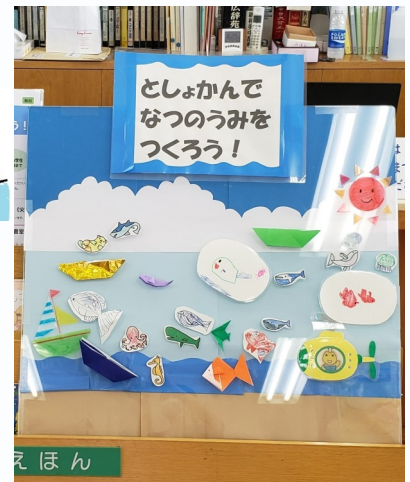

子ども向け

- ・0歳や2歳が読める飛行機や新幹線など、乗り物の絵本はありますか。
- ・韓国と日本の文化の違いについて知りたいです。
- ・バナナが好きなのでバナナの本はありますか。
- ・速く走れるようになるにはどうしたらいいですか。

夏のトショロ月間

たくさんのご参加ありがとうございました

7月14日から8月15日まで、夏のトショロ月間を開催、966名と多くの皆さんにご参加いただきました。イベントの楽しい様子をお届けします。

イベント名(開催館) ※は2回開催	人数
7/15 おはなし会(中央)	17
7/16 図書館でブックスタート(中央)	10
7/19 すきすき絵本タイム(根形)	6
7/21 えほんのひろば(長浦)※	21
7/23 えほんのひろば(平川)※	26
7/23 子ども映画会(平川)	27
7/25 ちょっぴりながいおはなし会(中央)※	30
7/30 おはなし会(長浦)※	15
8/1 英語でおはなし会!(中央)※	63
8/3 おひざにだっこのおはなし会(中央)※	26
8/4 ちょっぴりこわいおはなし会(長浦)※	59
8/4 子ども映画会	59
8/6 なつやすみとしょかんであそぼう(中央)	
・袖高とコラボ!親子いっしょのおはなし会※	48
・かみのおはなやさん	29
8/10 えほんのひろば(中央)※	25
8/15 図書館でブックスタート(中央)	4
7/14~8/15 おしえて!きみのすきな本(全館)	287
7/14~8/15 お題の本 DE BINGO!!(平川)	111
7/14~8/15 としょかんでなつのうみをつくろう!(根形・平岡)	44
7/14~8/30 昭和中学校図書委員おすすめ図書展示(中央)	35
8/4~8/18 蔵波中学校美術部の作品展示(長浦)	24
合計	966名

「ちょっぴりこわいおはなし会」
対象年齢別に分けて行い、1回目、2回目ともに盛況でした。

「かみのおはなやさん」
コロナ禍でお休みしていましたが、久しぶりに再開しました。色とりどりの紙のお花が出来上がりました。

「としょかんでなつのうみをつくろう!」
根形・平岡公民館図書室にはそれぞれ素敵ななつのうみができました。

「お題の本 DE BINGO!!」
平川図書館ではたくさんのお子さんがビンゴにチャレンジしました。