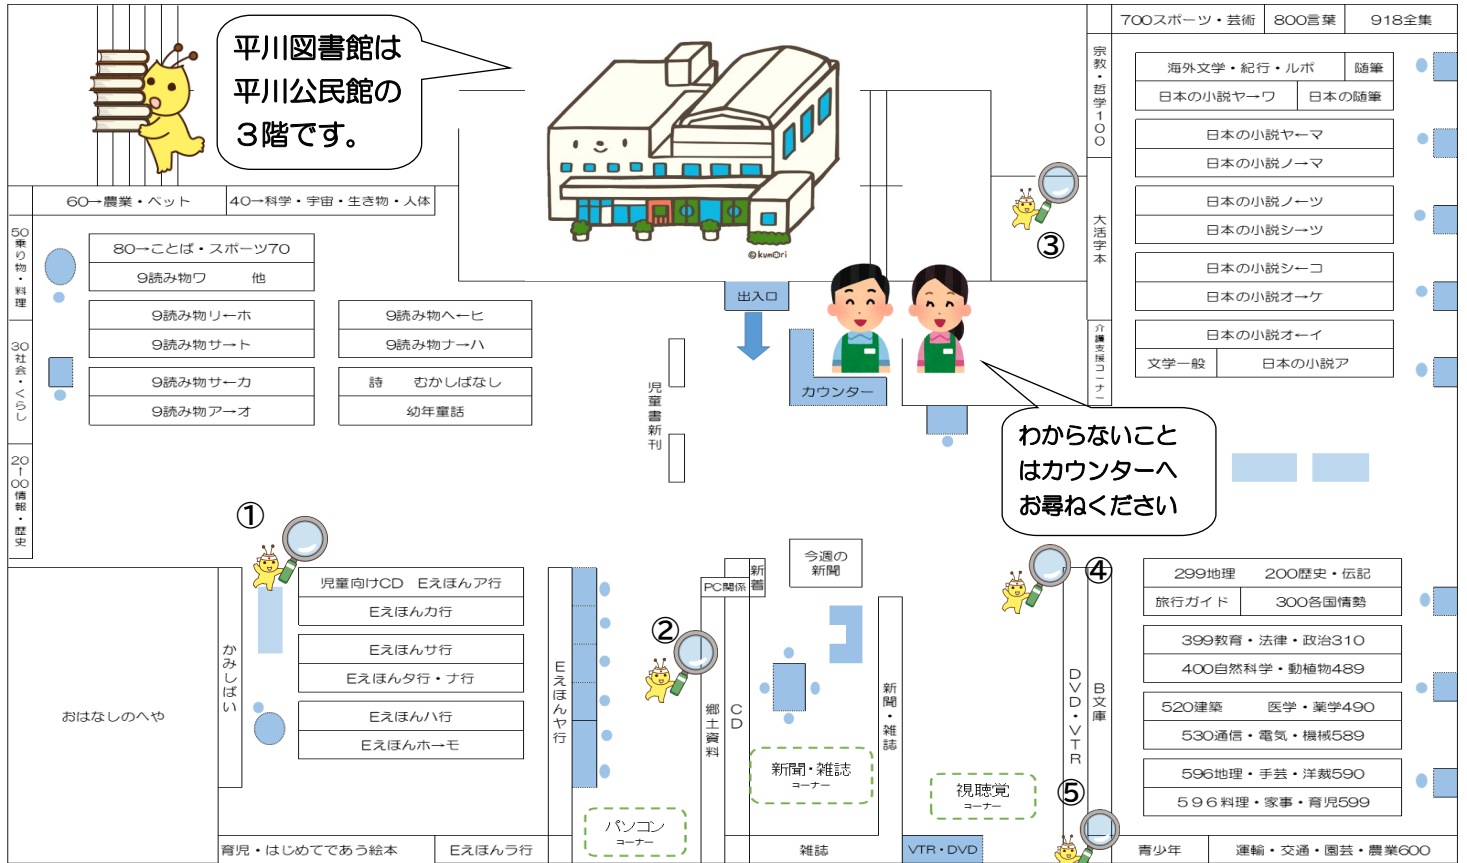

図書館だより

第57号 令和3年3月24日

袖ヶ浦市立図書館
SODEGAURA PUBLIC LIBRARY

袖ヶ浦市立中央図書館〒299-0262 袖ヶ浦市坂戸市場1393番地2 TEL0438-63-4646

平川図書館が使いやすくなりました

平川図書館では臨時休館中に書架や館内環境の見直しを行いました。今回はいくつかの取り組みをご紹介します。図書館だよりを片手に平川公民館の3階を訪ねてください。

館内のレイアウトが変わりました！

上の図のトシヨロマークが見直し箇所です。

①児童向けCD

一般のCDと同じ場所に並べていた児童向けのCDを、児童コーナーへ移動しました。お子さんでもわかりやすい場所にあります。

②郷土資料をパソコンコーナーに移動し、すぐそばにあるテーブルで調べものがしやすくなりました。

③大活字本

大活字本のタイトル数の増加に対応するため、介護支援コーナーの隣に書架スペースを広げました。

④文庫

下の段にあっても背表紙が見やすくなるよう、棚板を傾斜させました。

⑤中高生にお薦めの本を集めた「青少年コーナー」に書架サインやおすすり本を紹介POPを設置しました。

感染対策を行い、開館しています。ご来館お待ちしております。

袖ヶ浦市市制施行30周年記念 「こどもの読書週間記念行事」 を開催します！

袖ヶ浦市市制施行 30周年記念 ～袖ヶ浦市のあゆみ

毎年4月23日から5月12日は「こどもの読書週間」、中でも4月23日は「子ども読書の日」と定められています。図書館では、毎年この期間中に、子どもたちが読書に親しみきっかけづくりとして、イベントを行っています。今年もスタンプラリーやおすすめ図書のリスト配布貸出冊数の拡大等を全館で開催する予定です。

スタンプラリーでは、子どもの本の返却冊数分を押印し、また期間内のおはなし会やラウンジ展示クイズ等の参加でも、1回につき1個スタンプを押します。スタンプの個数に応じて景品をプレゼントしており、今年は20個で「トショロメモ」、40個で「トショロのしおり&紙花付」をプレゼントします！是非お子さんと一緒にご参加ください。

ただし、図書室はスタンプを押せる日が限られます。詳細はスタンプラリーの台紙のうら面でご確認ください。